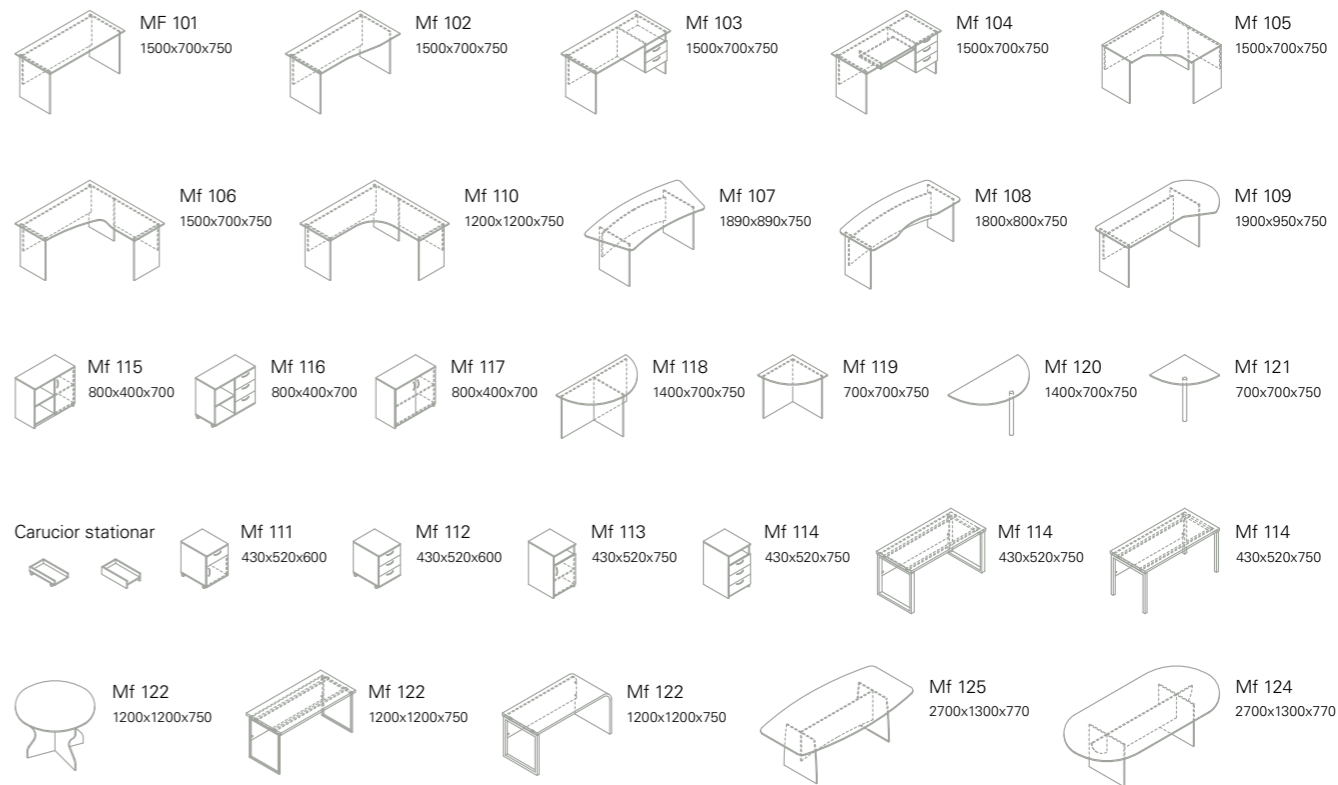

MISCARE
FURNITURE FACTORY

Mobila de birou

R. Moldova, Chisinau
Str. Burebista, 5A